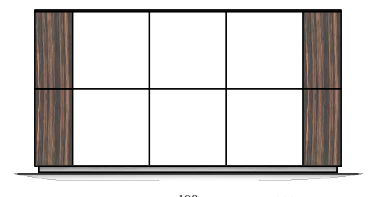

Capri. 966 - mirror

2450 x 1290 x 438