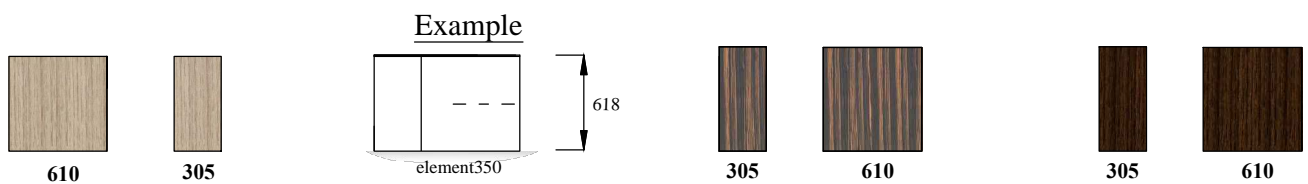

# " Capri - RIVA " (2024.03)

afmetingen incl. stelvoetjes (= standaard) ( BxHxD in mm )  
 Dimensions included standard adjustable feet

### Open-vakken ( open elements)

Optioneel: " Eiken (-White) "

" Noten / Ebony "

" Eiken Zwart "

Attentie / Attention : enkel deurfronten in finer leverbaar / only doorfronts available

Optioneel: Onderstel " + " ( 250 of 180mm bouwhoogte in "Black" & "Sand" frame-color)  
 mat-lak kleuren op aanvraag