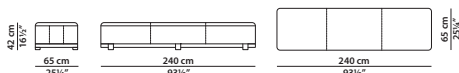

80 x 30 h64 cm - 31 $\frac{1}{4}$ x 11 $\frac{3}{4}$ h25"

B - Schienale. Backrest.

130 x 130 h64 cm - 50 $\frac{3}{4}$ x 50 $\frac{3}{4}$ h25"

A - Schienale. Backrest.

95 x 95 h64 cm - 37 x 37 h25"

B1 - Elemento con bracciolo sx. Module with l armrest.
 B2 - Elemento con bracciolo dx. Module with r armrest.

110 x 95 h64 cm - 43 x 37 h25"

B3 - Elemento con bracciolo sx. Module with l armrest.
 B4 - Elemento con bracciolo dx. Module with r armrest.

100 x 100 h42 cm - 39 x 39 h16 1/2"

A01 - Pouf.

160 x 160 h42 cm - 62 1/2 x 62 1/2 h16 1/2"

A02 - Pouf.

80 x 65 h42 cm - 31 1/4 x 25 1/4 h16 1/2"

B01 - Pouf.

160 x 65 h42 cm - 62 1/2 x 25 1/4 h16 1/2"

B02 - Pouf.

240 x 65 h42 cm - 93 1/2 x 25 1/4 h16 1/2"

B03 - Pouf.

40 x 40 cm - 15 1/2 x 15 1/2"