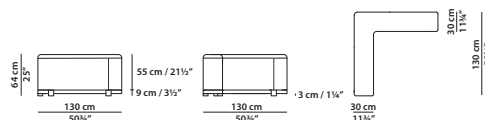

80 x 30 h64 cm - 31 $\frac{1}{4}$ x 11 $\frac{3}{4}$ h25"

B - Schienale. Backrest.

130 x 130 h64 cm - 50 $\frac{3}{4}$ x 50 $\frac{3}{4}$ h25"

A - Schienale. Backrest.

95 x 95 h64 cm - 37 x 37 h25"

B1 - Elemento con bracciolo sx. Module with l armrest.
 B2 - Elemento con bracciolo dx. Module with r armrest.