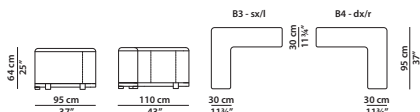

80 x 30 h64 cm - 31 $\frac{1}{4}$ x 11 $\frac{3}{4}$ h25"

B - Schienale. Backrest.

130 x 130 h64 cm - 50 $\frac{3}{4}$ x 50 $\frac{3}{4}$ h25"

A - Schienale. Backrest.

95 x 95 h64 cm - 37 x 37 h25"

B1 - Elemento con bracciolo sx. Module with l armrest.
 B2 - Elemento con bracciolo dx. Module with r armrest.

110 x 95 h64 cm - 43 x 37 h25"

B3 - Elemento con bracciolo sx. Module with l armrest.
 B4 - Elemento con bracciolo dx. Module with r armrest.

100 x 100 h42 cm - 39 x 39 h16 1/2"

A01 - Pouf.

160 x 160 h42 cm - 62 1/2 x 62 1/2 h16 1/2"