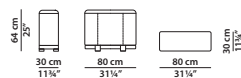

80 x 30 h64 cm - 31 $\frac{1}{4}$ x 11 $\frac{3}{4}$ h25"

B - Schienale. Backrest.

130 x 130 h64 cm - 50 $\frac{3}{4}$ x 50 $\frac{3}{4}$ h25"

A - Schienale. Backrest.

95 x 95 h64 cm - 37 x 37 h25"

B1 - Elemento con bracciolo sx. Module with l armrest.
 B2 - Elemento con bracciolo dx. Module with r armrest.