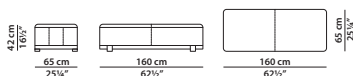

80 x 30 h64 cm - 31 $\frac{1}{4}$ x 11 $\frac{3}{4}$ h25"

B - Schienale. Backrest.

130 x 130 h64 cm - 50 $\frac{3}{4}$ x 50 $\frac{3}{4}$ h25"

A - Schienale. Backrest.

95 x 95 h64 cm - 37 x 37 h25"

B1 - Elemento con bracciolo sx. Module with l armrest.
 B2 - Elemento con bracciolo dx. Module with r armrest.

110 x 95 h64 cm - 43 x 37 h25"

B3 - Elemento con bracciolo sx. Module with l armrest.
 B4 - Elemento con bracciolo dx. Module with r armrest.

100 x 100 h42 cm - 39 x 39 h16 1/2"

A01 - Pouf.

160 x 160 h42 cm - 62 1/2 x 62 1/2 h16 1/2"

A02 - Pouf.

80 x 65 h42 cm - 31 1/4 x 25 1/4 h16 1/2"

B01 - Pouf.

160 x 65 h42 cm - 62 1/2 x 25 1/4 h16 1/2"

B02 - Pouf.

240 x 65 h42 cm - 93 1/2 x 25 1/4 h16 1/2"

B03 - Pouf.

40 x 40 cm - 15 1/2 x 15 1/2"