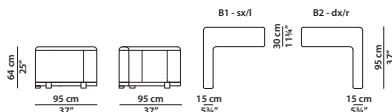

80 x 30 h64 cm - 31 $\frac{1}{4}$ x 11 $\frac{3}{4}$ h25"

B - Schienale. Backrest.

130 x 130 h64 cm - 50 $\frac{3}{4}$ x 50 $\frac{3}{4}$ h25"

A - Schienale. Backrest.

95 x 95 h64 cm - 37 x 37 h25"

B1 - Elemento con bracciolo sx. Module with l armrest.
 B2 - Elemento con bracciolo dx. Module with r armrest.

110 x 95 h64 cm - 43 x 37 h25"

B3 - Elemento con bracciolo sx. Module with l armrest.
 B4 - Elemento con bracciolo dx. Module with r armrest.

100 x 100 h42 cm - 39 x 39 h16 1/2"

A01 - Pouf.

160 x 160 h42 cm - 62 1/2 x 62 1/2 h16 1/2"