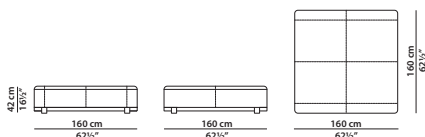

80 x 30 h64 cm - 31 $\frac{1}{4}$ x 11 $\frac{3}{4}$ h25"

B - Schienale. Backrest.

130 x 130 h64 cm - 50 $\frac{3}{4}$ x 50 $\frac{3}{4}$ h25"

A - Schienale. Backrest.

95 x 95 h64 cm - 37 x 37 h25"

B1 - Elemento con bracciolo sx. Module with l armrest.
 B2 - Elemento con bracciolo dx. Module with r armrest.

110 x 95 h64 cm - 43 x 37 h25"

B3 - Elemento con bracciolo sx. Module with l armrest.
 B4 - Elemento con bracciolo dx. Module with r armrest.

100 x 100 h42 cm - 39 x 39 h16 1/2"

A01 - Pouf.

160 x 160 h42 cm - 62 1/2 x 62 1/2 h16 1/2"

A02 - Pouf.

80 x 65 h42 cm - 31 1/4 x 25 1/4 h16 1/2"

B01 - Pouf.

160 x 65 h42 cm - 62 1/2 x 25 1/4 h16 1/2"

B02 - Pouf.

240 x 65 h42 cm - 93 1/2 x 25 1/4 h16 1/2"

B03 - Pouf.

40 x 40 cm - 15 1/2 x 15 1/2"