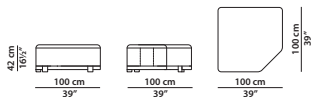

80 x 30 h64 cm - 31 $\frac{1}{4}$ x 11 $\frac{3}{4}$ h25"

B - Schienale. Backrest.

130 x 130 h64 cm - 50 $\frac{3}{4}$ x 50 $\frac{3}{4}$ h25"

A - Schienale. Backrest.

95 x 95 h64 cm - 37 x 37 h25"

B1 - Elemento con bracciolo sx. Module with l armrest.
 B2 - Elemento con bracciolo dx. Module with r armrest.

110 x 95 h64 cm - 43 x 37 h25"

B3 - Elemento con bracciolo sx. Module with l armrest.
 B4 - Elemento con bracciolo dx. Module with r armrest.

100 x 100 h42 cm - 39 x 39 h16 1/2"

A01 - Pouf.

160 x 160 h42 cm - 62 1/2 x 62 1/2 h16 1/2"