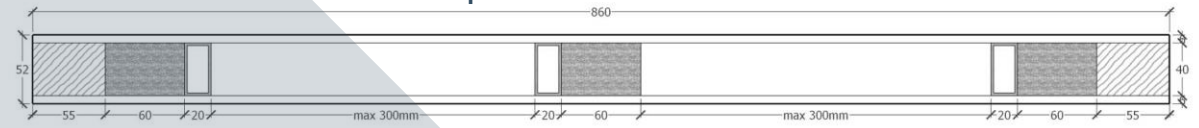

Opbouw deurblad