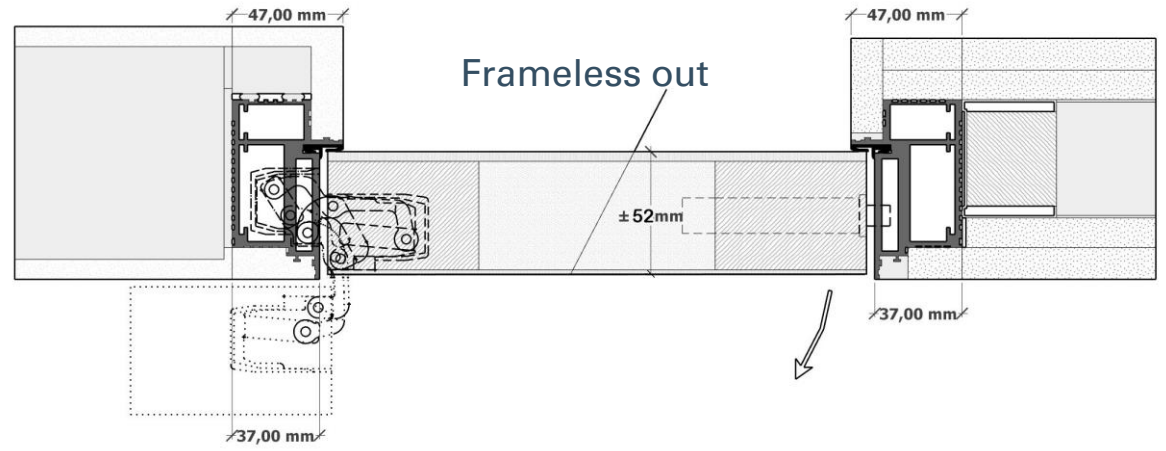

Tectus scharnieren