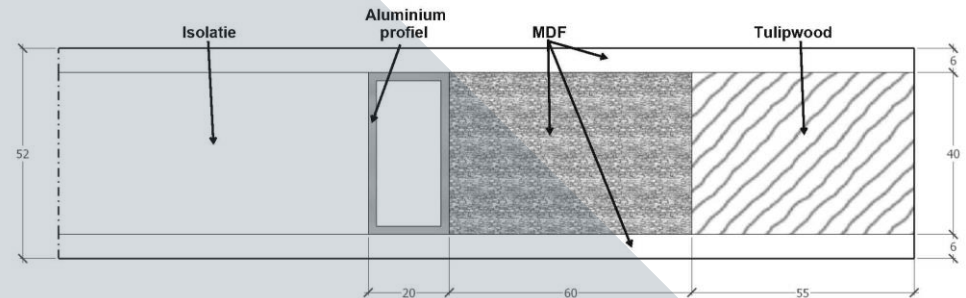

Opbouw deurblad