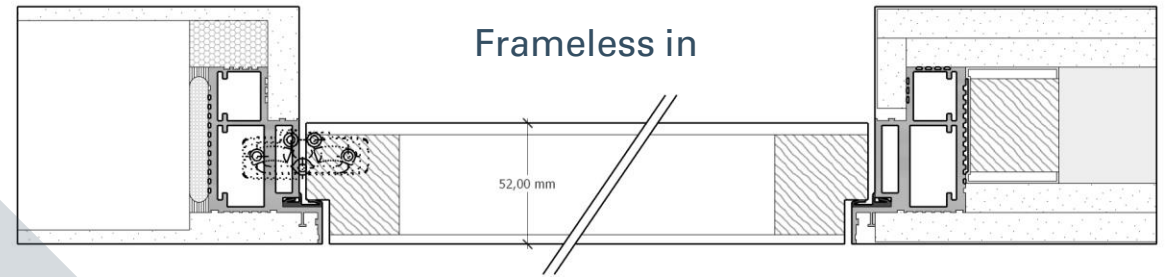

Tectus scharnieren