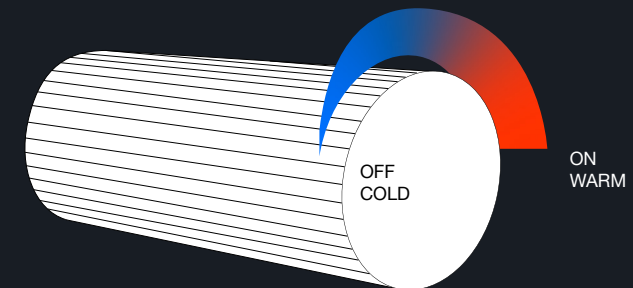

S'inspirant des courbes industrielles et urbaines, le design est singulier, les formes sont fortes, continues et régulières.

Le système progressif, la croissance simultanée du débit et de la chaleur, offre un réglage en un mouvement continu. Une fonctionnalité et une facilité d'utilisation inégalée.